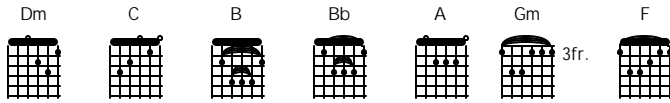

Anak Jalanan

Chrisye

(Dm C B Bb A) 2X

Dm C Dm Bb A Dm C Dm Bb A
Anak jalanan kembang metropolitan selalu damai dalam kesepian
Dm C Dm Bb A Dm C Dm Bb A
Anak jalanan korban kemu nafikan selalu kesepian di keramaian

Gm F Gm F
Tiada tempat untuk mengadu tempat mencurahkan isi kalbu
Gm F Bb A Bb A Dm C B Bb A
Cinta kasih dari ayah dan ibu hanyalah peri yang palsu

Dm C Dm Bb A Dm C Dm Bb A
Anak perawan kembang metropolitan selalu resah dalam penantian
Dm C Dm Bb A Dm C Dm Bb A
Anak perawan korban keadaan selalu menanti dalam keresahan