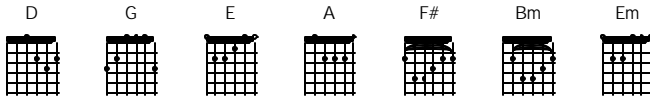

Nyanyian Rindu

Ebiet G Ade

Intro:

D G E A G D

D A D
Coba engkau katakan padaku
G D A D
Apa yang seharusnya aku lakukan
F# Bm F# G
bila larut tiba wajahmu terbayang
Em A D A D
Kerinduan ini semakin dalam

A D
Gemuruh ombak di pantai Kuta
G D A D
Sejuk lembut angin di bukit Kintamani
F# Bm F# G
Gadis gadis kecil menjajakan cincin
Em A D A D
Tak mampu mengusir kau yang manis

G A F# Bm Em A D A
Bila saja kau ada di sampingku, sama-samaa rungi danau biru
G A F# Bm Em A
Bila malam mata enggan terpejam, berbincang tentang bulan merah o o o o

(D A D A) 4X D
Du du du

A D
Coba engkau dengar lagu ini
G D A D
Aku yang tertidur dan tengah bermimpi
F# Bm F# G
Langit langit kamar jadi penuh gambar
Em A D A D
Wajahmu yang bening sejuk segar