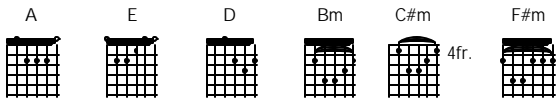

Jangan Tutup Dirimu

Iwan Fals

Intro

A E A E D E A
A E A E A

A Bm E A C#m D
Dari hati yang paling dalam, kudengarkan sebuah
F#m D E
lagu temani sepi, sejenak iringi nurani

A Bm E A C#m D
Ada jarak diantara kita, selimuti sekian waktu
F#m D
t'lah tersita, ingin kubilang jarak
E A
terbentang semoga