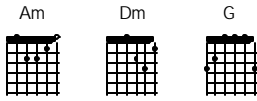

Yakinlah

Iwan Fals

Am
Nyanyikanlah lagu indah
Dm Am
Hanyalah untukku
Dm Am
waktu temaram datang ketuk hati

Dm Am Dm Am
Tolong kau dendangkan u saplalnurani
G Am
Agar tak ke lam

Am G Am
Sekali lagi kuminta coba kau nyanyikan
G Am
Semoga dapat kurasa ikhlas mu
Dm Am
Pas ti kan kudengar
Dm Am
Pas ti ku resapi
G Am
Kasih yang hilang