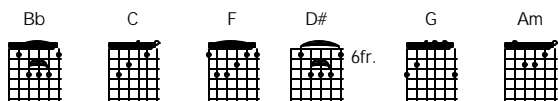

Angin Laut

Koes Plus

Intro

Bb C Bb C Bb C

Bb C F Bb F
 Angin laut meniup dipantai
 D# F G C G
 Membelai daun nyiur melambai ole sio
 C G C

Angin laut

Bb C F Bb F
 Dikau menghalau perahu nelayan
 D# F G C G
 Laju berlayar mencari ikan ole sio
 C G C

Angin laut

Am F G C
 Aku mau mencari ikan
 Am F G C
 Bersamamu oh nelayan

Bb C F Bb F
 Di lautan yang lu as membiru
 D# F G C G
 Nelayan berteman angin slalu ole sio
 C G C

Angin laut

Bb C F Bb F D# F G C G C G C