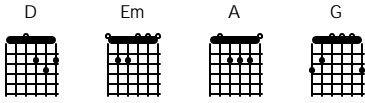

Desember

Koes Plus

Intro

D Em D

D Em
Tiada seindah masa yang lalu
A D
Pertama kali ku berjumpa denganmu
D Em
Tiada terasa saling menyinta
G A D
Dan ingin hidup bersama

Reff:

D Em
Masa bercinta masa yang paling indah
A D
Walaupun penuh dengan penderitaan
D Em
Masa bercinta masa yang paling indah
A D
Walaupun penuh dengan penderitaan

D Em A D
D Em G A D

kembali ke Reff:

D Em
Tiada seindah kisah cintaku
A D
Di akhir tahun di bulan Desember
D Em
Masa yang indah dalam hidupku
G A D
Yang tak dapat ku lupakan

kembali ke Reff: (diulang-ulang dan menghilang)