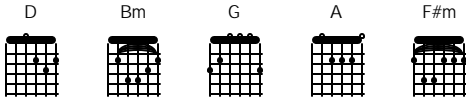

# Di Sana Sini

Koes Plus

D Bm  
Di sana sini ku lihat sendiri  
G A D A  
Semua orang mengalami gelombang hidup ini  
D Bm  
Di sana sini ku lihat sendiri  
G A D  
Semua orang berusaha mendapat nilai tinggi

## kembali ke Reff:

D Bm  
Di sana sini ku lihat sendiri  
G A D A  
Semua orang mengalami gelombang hidup ini  
D Bm  
Di sana sini ku lihat sendiri  
G A D  
Semua orang berusaha mendapat nilai tinggi