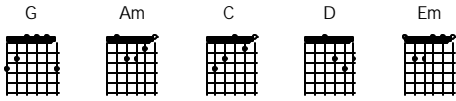

Hidup Yang Sepi

Koes Plus

Intro

G Am C D

G Am
Hidupku selalu sepi
C Am G Em C D
Menjerit dalam hatiku
G Am
kuhibur selalu diri ku
C D G Em C
bernyanyi sedih dan pilu

Reff

D G Em C
Matahari kan bersinar sayang
D G Em C
Mendung kan tertiuip angin
D G Em C
Burung-burung kan bernyanyi sayang
D G Em C
Menghibur hati yang sedih
D G Em C
Hujanpun akan berhenti sayang
D G
Alampun akan berseri
G Am
Bila senja telah tiba
C Am G Em C D
Hatiku tambah sengsara
G Am
Tapi tetap ku bernyanyi
C D G Em C
Walau malam telah sepi