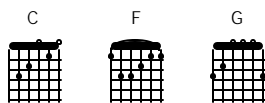

Layang-layang

Koes Plus

Intro

C F G C

C
Layang layang yang ku sayang

Layang layang yang ku sayang
F G C
Jauh tinggi sekali melayang layang

C
Layang layang benang panjang

Layang layang benang panjang
F G C
Ku tarik kencang sekali putus di tangan

Reff:

F C
Layang layang layang layang yang ku sayang
G C
Jauh tinggi melayang akhirnya jatuh di hutan
F C
Benang panjang benang panjang ikut melayang
G C
Hancur lebur berantakan karena datangnya hujan

(C F G C) 2X