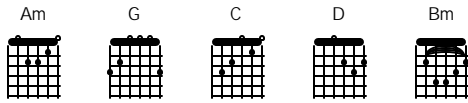

Maria

Koes Plus

Intro

Am G C D

G Am C D G
Bila ku kenangkan masa hidupmu Maria
Am C D G
Kasih dan sayangmu setulus hatimu padaku
C Am D
Walaupun hidupmu penuh derita

Bm G C G
Maria Maria oh Maria
Am D G D
Kau tinggalkan permata hatimu