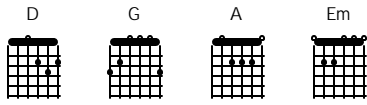

Nusantara VII

Koes Plus

Intro

D G A

D G A D
Selalu bersinar matahari diwaktu pagi hari
D G A D
Selalu bercahya purnama di malam terang

Reff:

G D
Bumi Nusantara yang indah agung dan mulia
G Em A
Bumi Nusantara tiada tandingannya

D G A D
Lihatlah disana gunung yang tinggi lautan membiru
D G A D
Lihatlah mereka selalu tetap bersatu

kembali ke Reff:

D G A D G A D

kembali ke Reff:

D G A D
Selalu bersinar matahari diwaktu pagi hari
D G A D
Selalu bercahya purnama di malam terang