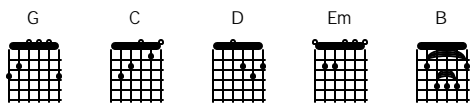

Pelangi

Koes Plus

G C
Kulihat pelangi
G D
di pagi hari
G C
Kurindukan kekasih
G D
untuk kembali

Reff:

Em C
Pelangi engkau pelangi
D G B
Sampaikan salamku ini
Em C
Kepada kekasih hati
D G B
Pada siapa kuberjanji
Em C
Pelangi engkau pelangi
D G D
Luluskan pintaku ini

G C G D
Betapa pagi ini indah berseri
G C G D
Andaikan hidup ini terus begini

kembali ke Reff:

G C
La la la la la la
G D
La la la la
G C
La la la la la la
G D
La la la la

diulang dua kali