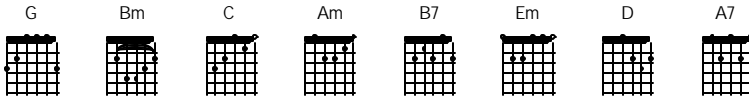

Hasrat Cita dan Cinta

Fariz R.M

G
Kala sirna
Bm
Cahaya Pelita
C Bm Am
Dihamparan padang hidup manusia
B7 Em
Kau biarkan tanganmu terbuka
D C
Menjabat penuh ra mah
G A7 D
Di dalam damba harap dan cita

Bridge:

G Bm
Bila kelam berselimut ceria
C Bm Am
Dilingkarkan temaram hidup yang nyata
B7 Em
Tercipta kubah nestapa
D C
Penuh nista dan dusta
G A7 D
Diba wah kepaakuan yang ada

G Em
Kuingin semua
Am D
Kan terhapus
G C D B7
Membaur di alam semesta
Em D C Bm
Menatap takjub kumia sinarMu
Am C D G
Melukiskan kata harumnya nirwana