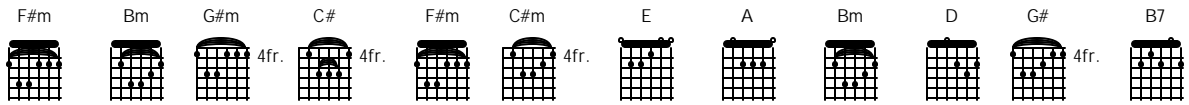

Bing

Titiek Puspa

Intro

F#m E D G# F C# D#m Fm F#m
F#m G D#m Fm F#m Fm

F#m Bm G#m
Siang itu surya berapi sinarnya
C# F#m C#
Tiba-tiba redup langit gelap
F#m Bm G#m
Hati yang bahagia terhentak seketika
C# F#m

Malapetaka seakan menyelinap

E A
Berita menggelegar aku terima
Bm C# F#m
Kekasih berpulang tuk selamanya
C# F#m C# F#m
Hancur luluh rasa jiwa dan raga
D G# C#

Tak percaya tapi nyata

F#m Bm G#m
Ku bersimpuh disisi jasad membeku
C# F#m C#
Doa tulus dan air mata
F#m Bm G#m
Segala dosa ku mohon ampunannya
C# F#m

Seakan terjawab dan kau terima

E Bm A
Kapan lagi kita kan bercanda
E B7 E A
Kapan lagi bermanja
E Bm A F#m
Kapan lagi nyanyi bersama lagi
D E A

Kapan oh kapan lagi

E Bm A
Tiada hari seindah dahulu lagi
E B7 E A
Tiada mungkin kembali
E Bm A F#m
Tiada nama seharum namamu lagi
Bm E D A

Tiada, tiada Bing lagi