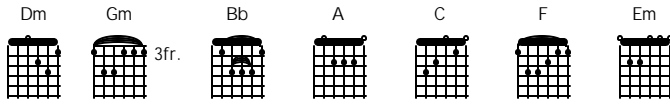

# Minah Gadis Dusun

Titiek Puspa

Dm Gm Dm  
Ingin kah kawan tahu siapa daku  
Gm Dm Bb A  
Minah gadis dari dusun di gunung  
Dm Gm  
Jauh daku berjalan menuruninya  
C F Em A  
Hanya ingin menjenguk indahnya kota

Dm Gm Dm  
Amboi indah dan megah kotamu kawan  
Gm Dm Bb A  
Rasa daku mimpi di dalam surga  
Dm Gm  
Jejaka dan gadisnya tampan dan cantik  
C F C Dm  
Gedung, tugu dan mobil oh amboi amboi

Dm Gm  
Tapi maaf kawan  
C F  
Daku tak tinggal lama  
A  
Kekasih hatiku  
Bb A  
Rindu menanti